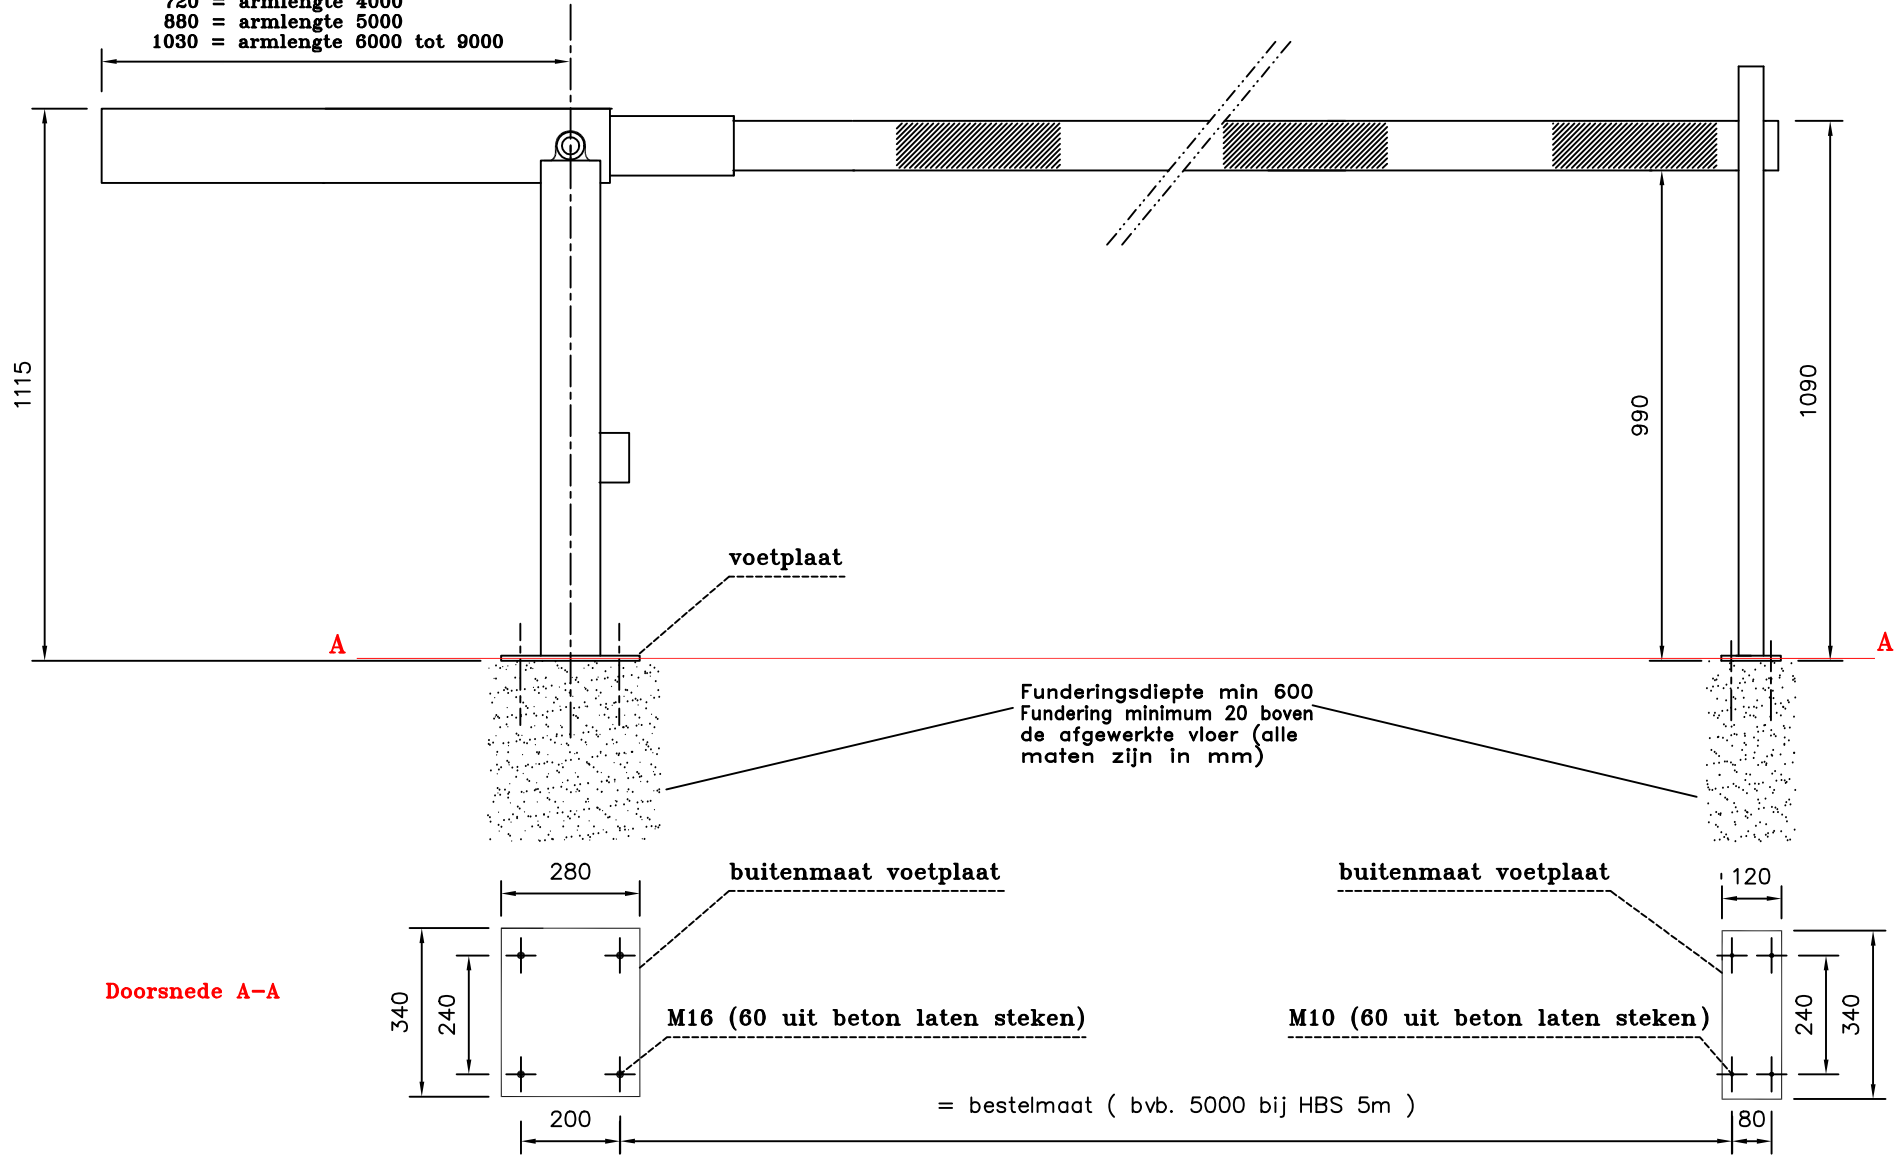

afhankelijk van de armlengte, bvb. :
 595 = armlengte 3000
 720 = armlengte 4000
 880 = armlengte 5000
 1030 = armlengte 6000 tot 9000

Rev.	Date	Name

Changes

Designed : P. M.
 Date : 28.08.00
 Checked by :
 Approved by :

Handbediende slagboom type
HBS met eindsteun.
 technische wijzigingen voorbehouden

Custom :	Location :
Drawing nr.: hbs	Rev. 2
Sheet : 	Sheets: